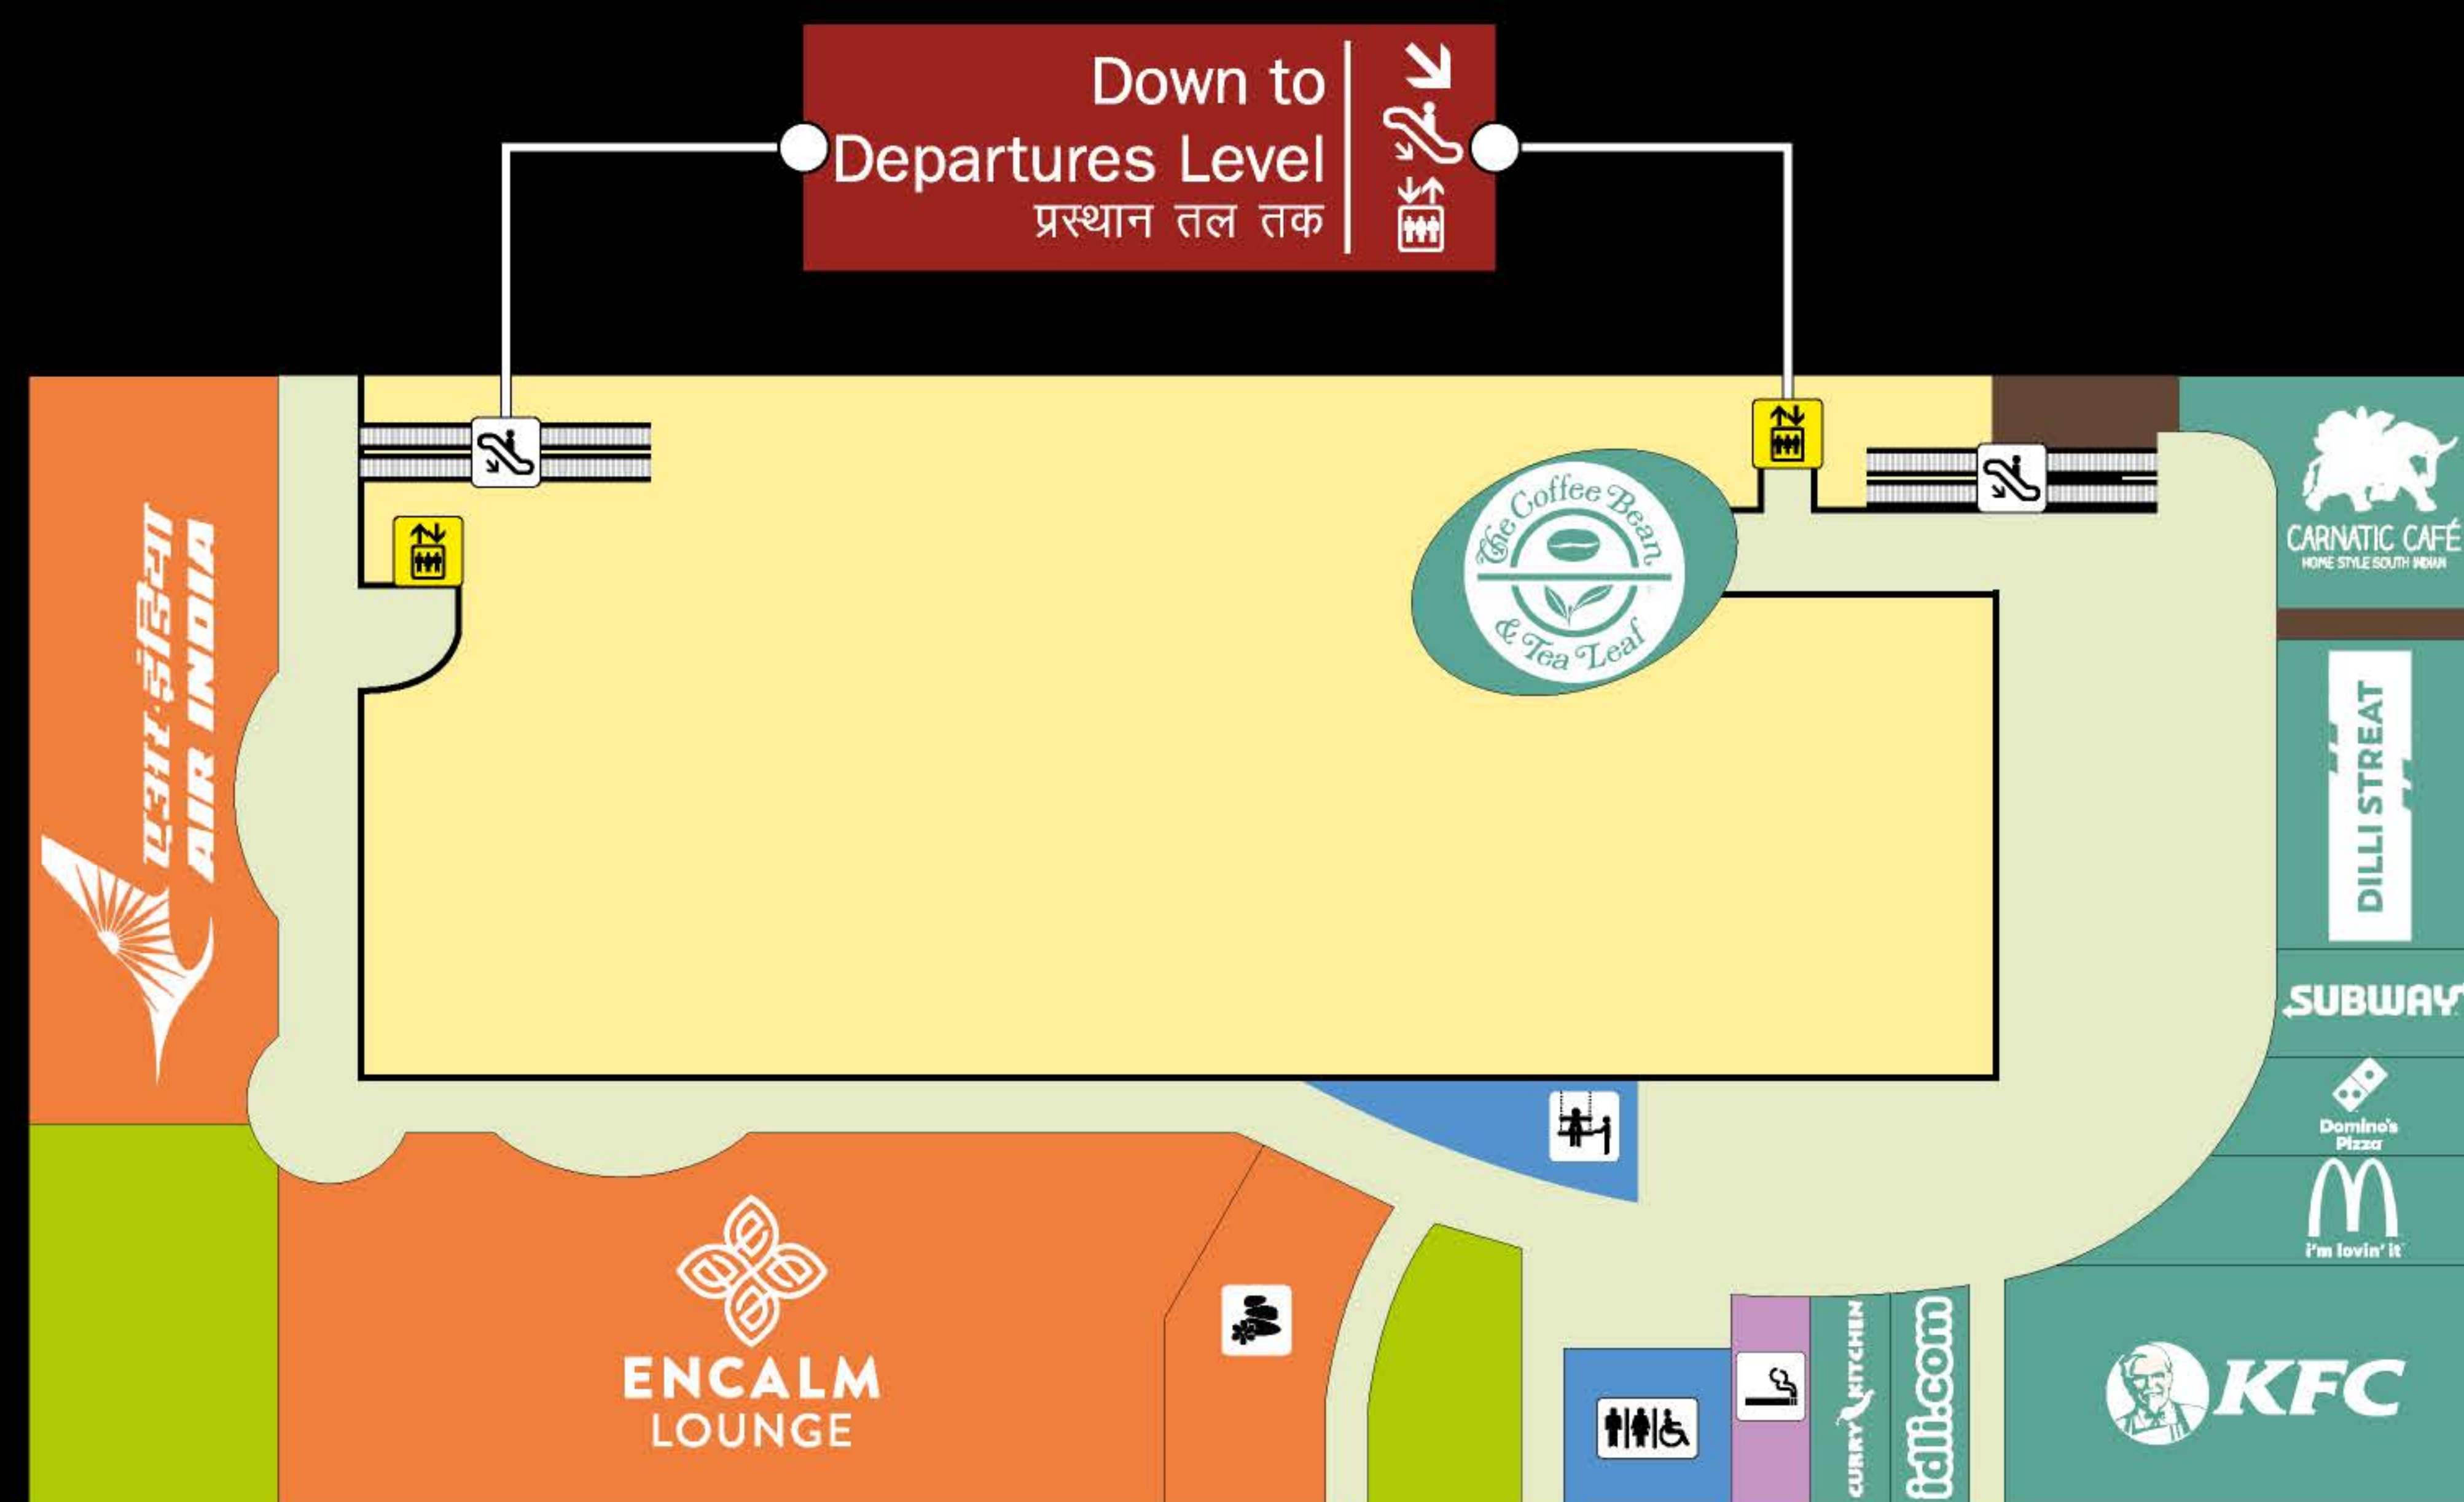

# International Departures अंतर्राष्ट्रीय प्रस्थान

## Food Court Level आहार क्षेत्र तल

Walking distances to gates in minutes  
द्वार तक पहुँचने का समय (मिनट में)

## Departure Level प्रस्थान तल

### Legend संकेतिका

Lift लिफ्ट	Spa स्पा	Looks Salon	Swarovski	Forest Essentials	Porsche Design	Lacoste	Kala Kranti	Departure Passenger Movement
Escalator एस्केलेटर	Children Play Area एस्केलेटर	TWG Tea	Rado	Art'Port	Superdry	Dilli Street	Domino's	Vacant
Smoking Room धूमपान क्षेत्र	Child Care Room शिशु देखभाल कक्ष	WHSmith	Boss	Polo	Hidesign	Steve Madden	Karim's	Food & Beverages
Infinity Snooze Pod इन्फिनिटी स्नूज़ पॉड	Air India Lounge	Guardian Pharmacy	Taneira	Ted Baker	Da Milano	Croma	KFC	Retail Outlets
Drinking Water पेय जल	Michael Kors	The Irish House	Amrapali	Ethos	Accessorize London	Punjabi Kulfi	McDonald's	Lounge
Multi Faith Prayer Room विविध अनुयायी प्रार्थना कक्ष	Coach	Delhi Duty Free Shop	Tanishq	Bally	United Colors Of Benetton	Subway	Victorinox	Delhi Duty Free Shop
You are here आप यहाँ हैं	Starbucks Coffee	Caffè Tonino	The Body Shop	Mont Blanc	Levi's	Ahujason's	Biba	Services
Toilet शौचालय	Topsy Beauty	Sunglass hut	Patanjali	Victoria's Secret	Carnatic Cafe	Karachi Bakery	Enclm Lounge	